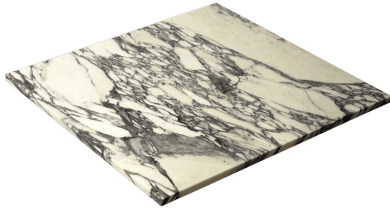

PLATEAUX DE TABLES

Plateau de table en marbre

Sur devis

Plateau en pierre, en marbre ou en granit, avec ou sans cerclage, réalisés à la commande, selon votre choix de dimensions, de couleur et de cerclage.

Caractéristiques

| | |
|----------------|----------------------------|
| Hauteur totale | 60 cm |
| Largeur | 60 cm |
| Profondeur | 60 cm |
| Poids | 12 kg |
| Structure | Marbre |
| Usage | ["Semi-Extérieur / Rotin"] |