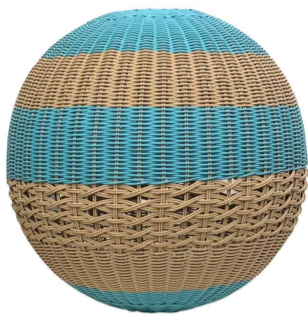

LUMINAIRES

Odeon M

Sur devis

Luminaire Odéon M, structure acier, cannage classique, fibre ronde satinée beige, bandeau bleu doux. Tous nos luminaires sont vendus sans ampoules.

Caractéristiques

Hauteur totale	46 cm
Largeur	44 cm
Profondeur	44 cm
Poids	1.8 kg
Structure	Acier
Fibre	Satiné rond (Rehau 2.5mm)
Usage	["Extérieur / Aluminium"]