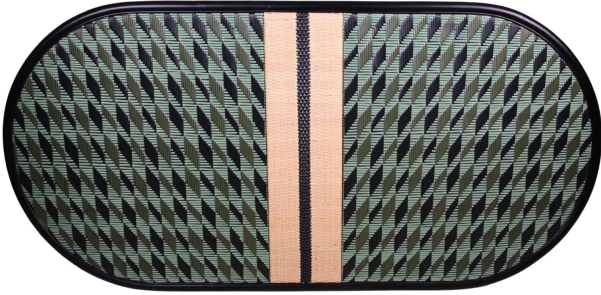

TÊTES DE LIT

Montaigu

Sur devis

Tête de lit, création 2022, forme ovale, tissage prestige quatre étoiles, unique pour décorer une chambre à coucher, résistante, légère, facile d'entretien.

Caractéristiques

Hauteur totale	83 cm
Largeur	190 cm
Poids	7 kg
Structure	Rotin Écorcé
Cannage	Exceptions****
Usage	["Intérieur"]

Options de personnalisation

Gammes de cannage : Exceptions

Matériaux de structure : Rotin Écorcé