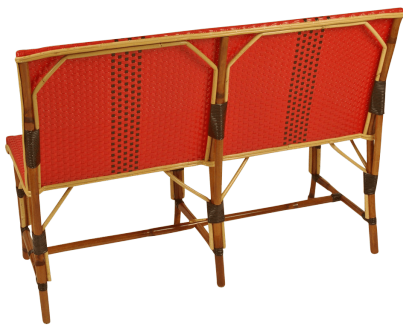

BANQUETTES

## Sur devis

Banquette de bistrot sans accoudoirs, structure en rotin tissé, s'ajuste précisément à votre espace et aux angles, option en aluminium tissé pour usage extérieur.

### Caractéristiques

Hauteur totale	84 cm
Largeur	Sur-Mesure
Profondeur	50 cm
Hauteur d'assise	45 cm
Structure	Rotin foncé (Malacca)
Fibre	Brillant (Rilsan)
Cannage	Basiques*
Usage	["Semi-Extérieur / Rotin"]
Empilable	Non empilable