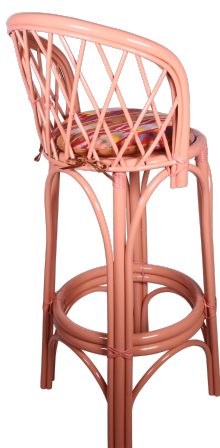

CHAISES HAUTES

Corbeille

Sur devis

Chaise haute d'intérieur, dossier en rotin sans tissage, assise sur pieds en rotin écorcé et laqué, légère, résistante, facile d'entretien, coussin non fourni.

Caractéristiques

Hauteur totale	115 cm
Largeur	52 cm
Usage	["Intérieur", "Extérieur / Aluminium"]
Empilable	Non empilable

Modèles disponibles en stock

Rotin

Alu

Fabrication à la demande

Ce produit est entièrement personnalisable. Choisissez votre cannage parmi plus de 80 motifs, votre structure (rotin ou aluminium) et vos finitions pour créer une pièce unique.